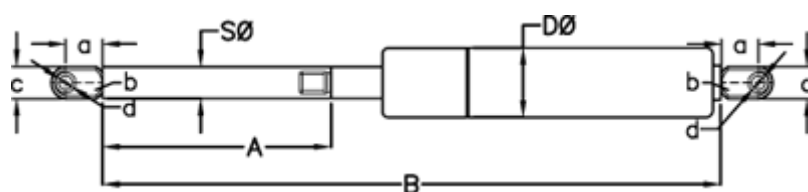

Varenummer: 049051RO0600P1T1

Beskrivelse: Stabilus Lift-O-Mat Gasfjeder 9051RO-P1T1 0600N
03 08 080 0600 - Rustfast AISI 316

Mål

A = 80

a = 18

b = 10

B = 209 +/-2

c = 15

d = 8.1

D Ø = 18

Note = -

S Ø = 8